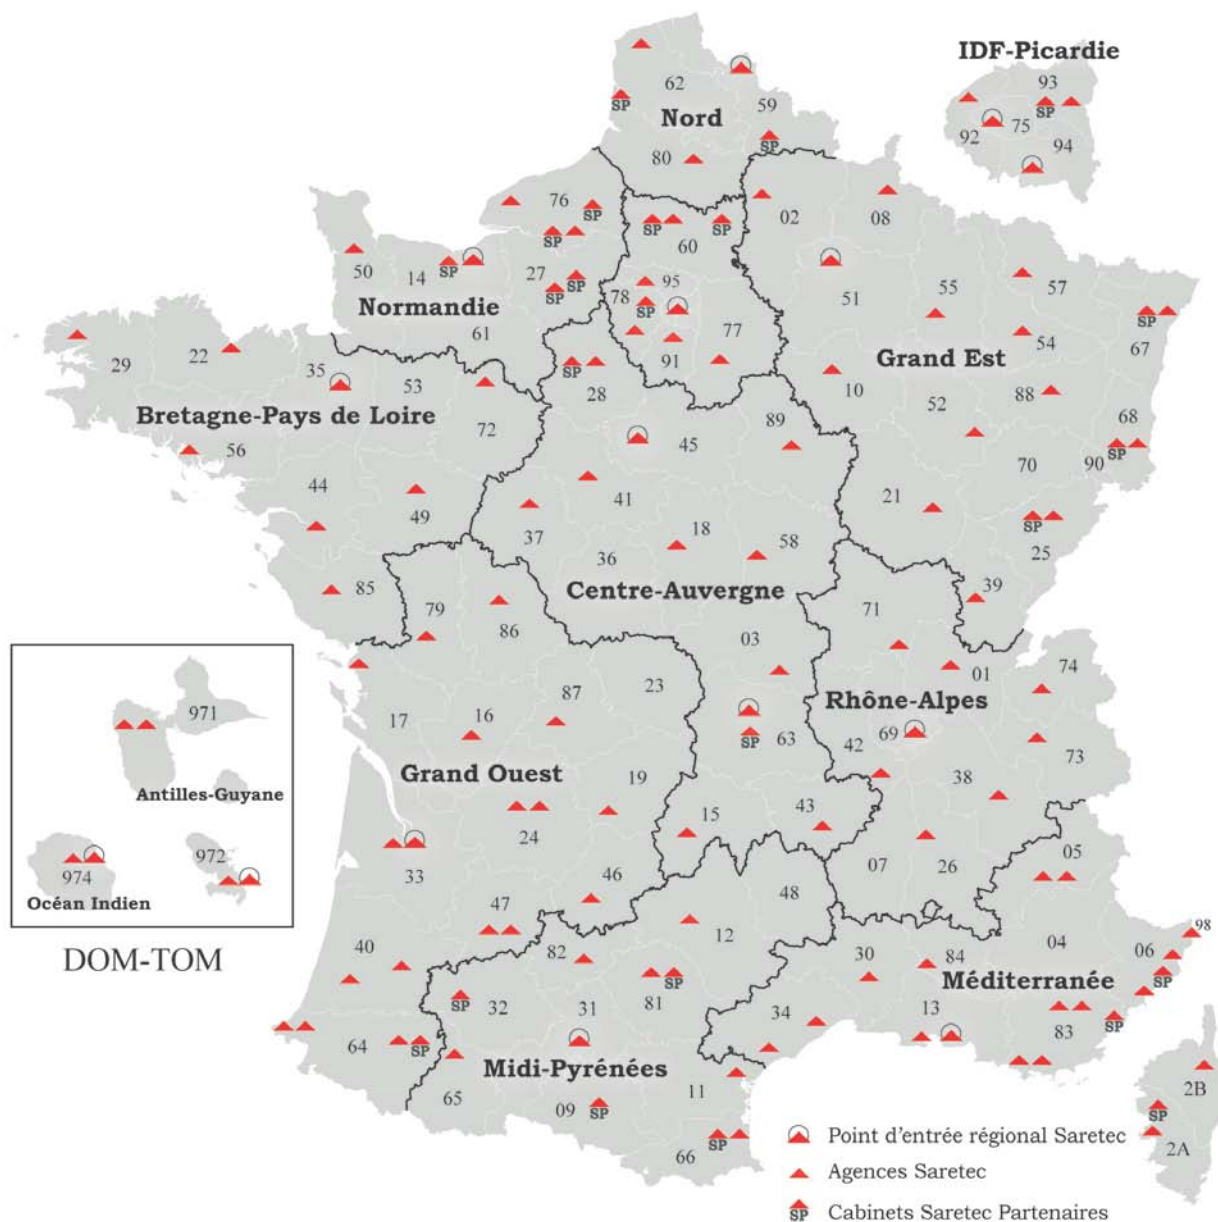

Notre organisation

Pour tout renseignement complémentaire

www.saretec.fr

Jun 2010

▲ Directeurs régionaux des agences Saretec

Zones régionales	Départements	Directeur	Coordonnées
Bretagne-Pays-de-Loire Lorient	22 ▲ 29 ▲ 35 ▲ 44 ▲ 49 ▲ 56 ▲ 85 ▲ 53 ▲ 72	Jacques Baly	Tel. 02 97 21 43 57 Fax. 01 56 71 24 89 06 08 56 53 89 jbaly@saretec.fr
Centre-Auvergne Orléans	03 ▲ 15 ▲ 18 ▲ 28 ▲ 36 ▲ 37 ▲ 41 ▲ 43 ▲ 45 ▲ 58 ▲ 63 ▲ 89	Michel Pressoir	Tel. 02 38 24 06 30 Fax. 01 56 71 24 74 06 27 15 83 48 mpressoir@saretec.fr
Grand-Est Reims	02 ▲ 08 ▲ 10 ▲ 21 ▲ 25 ▲ 39 ▲ 51 ▲ 52 ▲ 54 ▲ 55 ▲ 57 ▲ 67 ▲ 68 ▲ 70 ▲ 88 ▲ 90	Bertrand Cousinet	Tel. 03 26 04 76 50 Fax. 01 56 71 24 90 06 07 73 73 93 bcousinet@saretec.fr
Grand-Ouest Bordeaux	16 ▲ 17 ▲ 19 ▲ 23 ▲ 24 ▲ 33 ▲ 40 ▲ 46 ▲ 47 ▲ 79 ▲ 86 ▲ 87 ▲ 64	Joël Bouchet	Tel. 05 57 92 36 20 Fax. 01 56 71 24 73 06 07 46 56 50 jbouchet@saretec.fr
Ile de France-Picardie Paris RC	60 ▲ 75 ▲ 77 ▲ 78 ▲ 91 ▲ 92 ▲ 93 ▲ 94 ▲ 95	Robert Graille	Tel. 01 53 79 17 00 Fax. 01 56 71 24 62 06 61 61 51 57 mconstantini@saretec.fr
Méditerranée Marseille	04 ▲ 05 ▲ 06 ▲ 13 ▲ 30 ▲ 34 ▲ 83 ▲ 84 ▲ Corse	Joël Gabillon	Tel. 04 91 87 77 77 Fax. 01 56 71 24 57 06 03 12 37 37 jgabillon@saretec.fr
Midi-Pyrénées Toulouse	09 ▲ 11 ▲ 12 ▲ 31 ▲ 32 ▲ 48 ▲ 65 ▲ 66 ▲ 81 ▲ 82	Louis Carrière	Tel. 05 34 31 72 20 Fax. 01 56 71 24 51 06 11 09 35 98 lcarriere@saretec.fr
Nord Wasquehal	59 ▲ 62 ▲ 80	Marc Duponchel	Tel. 03 20 08 18 40 Fax. 01 56 71 24 42 06 08 67 32 84 mduponchel@saretec.fr
Normandie Caen	14 ▲ 27 ▲ 50 ▲ 61 ▲ 76	Charles Varlet	Tel. 02 31 46 20 40 Fax. 01 56 71 24 55 06 08 40 84 14 cvarlet@saretec.fr
Rhône-Alpes Lyon	01 ▲ 07 ▲ 26 ▲ 38 ▲ 42 ▲ 69 ▲ 71 ▲ 73 ▲ 74	Michel Burda	Tel. 04 72 57 22 22 Fax. 01 56 71 24 46 06 08 01 20 05 mburda@saretec.fr
Océan Indien La Réunion	Ile de la Réunion ▲ Mayotte Madagascar	Laurent Canu	Tel. 02 62 33 19 91 Fax. 01 56 71 25 46 06 92 66 55 79 lcanu@saretec.fr
Antilles-Guyane La Martinique	Martinique ▲ Guadeloupe - Guyane	Eric Py	Tel. 05 96 71 54 18 Fax. 01 56 71 25 64 06 96 82 01 04 epy@saretec.fr